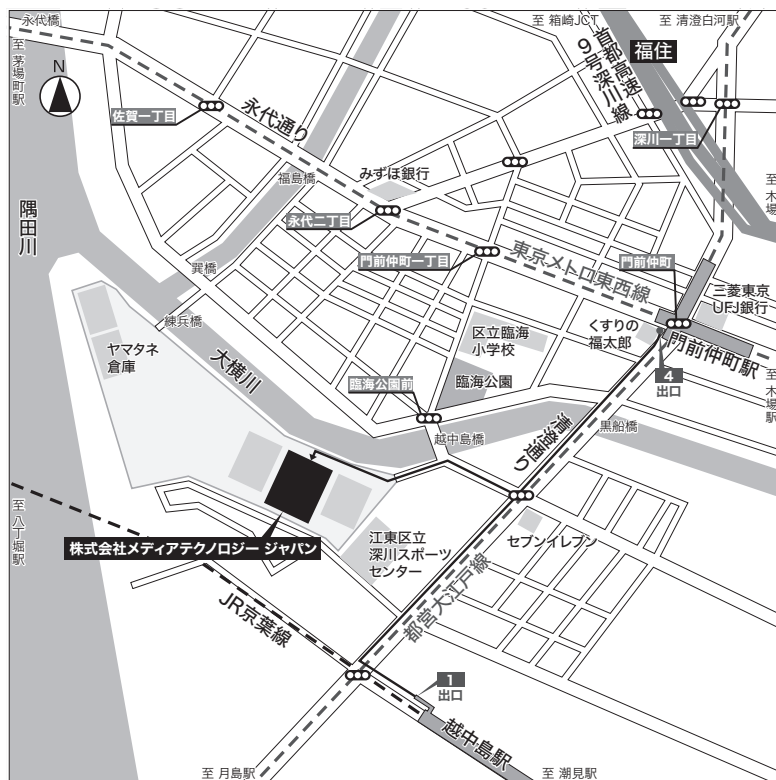

#### 3. 業務開始日

11月14日(月)

■最寄り駅

東京メトロ東西線、都営大江戸線「門前仲町駅」4番出口から徒歩5分

JR京葉線「越中島駅」1番出口から徒歩7分

※ 江東区立深川スポーツセンター側の道路からは、ご入館いただけません。

以上