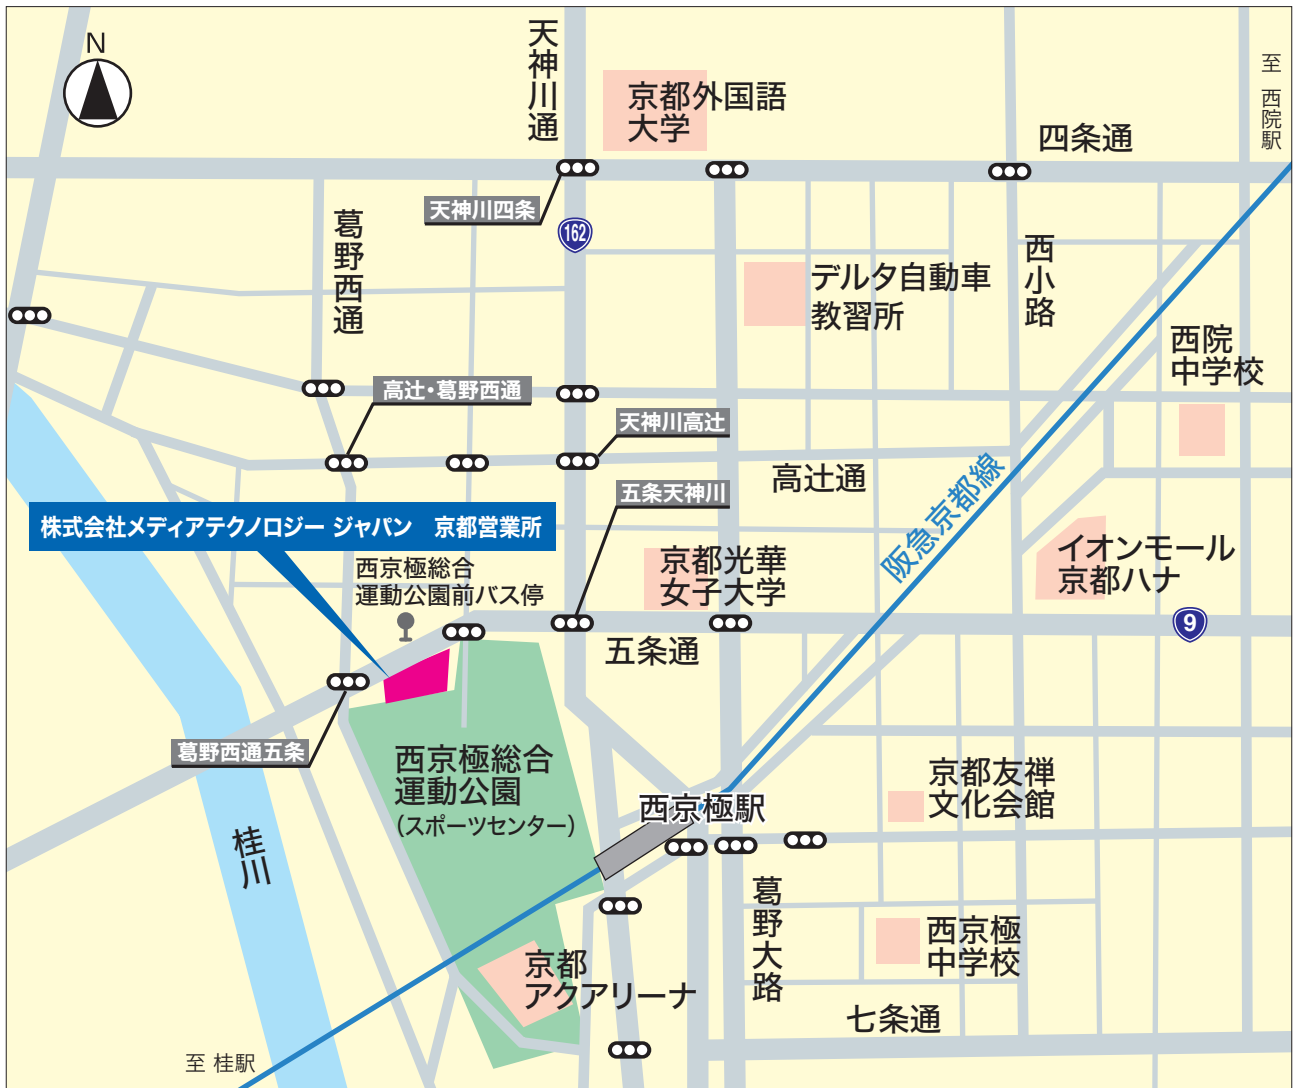

(株)メディアテクノロジー ジャパン 京都営業所

株式会社メディアテクノロジー ジャパン 京都営業所

〒615-0864 京都市右京区西京極新明町13-1 西京極事業所4F
TEL:075-326-1350 FAX:075-326-1340

【アクセス方法】

- 阪急京都線「西京極駅」より 徒歩15分
- JR「京都駅」中央口より 京都市バス73系統、京都バス81、84系統「西京極総合運動公園前」下車すぐ